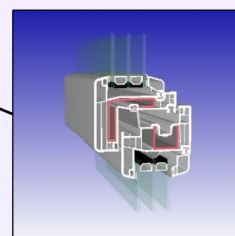

Moderne techniek met een klassieke uitstraling. Samen met het verdiepte NL Kubus profielsysteem, is dit de oplossing voor renovatie van authentieke verticale schuiframen, met de voordelen van kunststof.

zijstijlen en bovendorpel

Kleurmogelijkheden

- ✓ 2 basiskleuren
- ✓ houtnerffolie
- ✓ acrylcolor
- ✓  folie

tussendorpel aansluiting

onderdorpel NL Plus

onderdorpel NL Kubus

Profiel kenmerken

- ✓ 6 & 5 kamers systeem
- ✓ U-frame waarde tot **1.0** W/m².K
- ✓ Met een middendichting
- ✓ Leverbaar met **dubbel HVL**®

hoekverbinding

ook dubbel HVL

ook op HVL®

Principe doorsnede **T4, T7** serie

imitatie schuifraam

+

De onderdorpel is mogelijk in de T4 of T7 uitvoering

voor meer details van deze serie, zie: www.kufa.nl/ISR