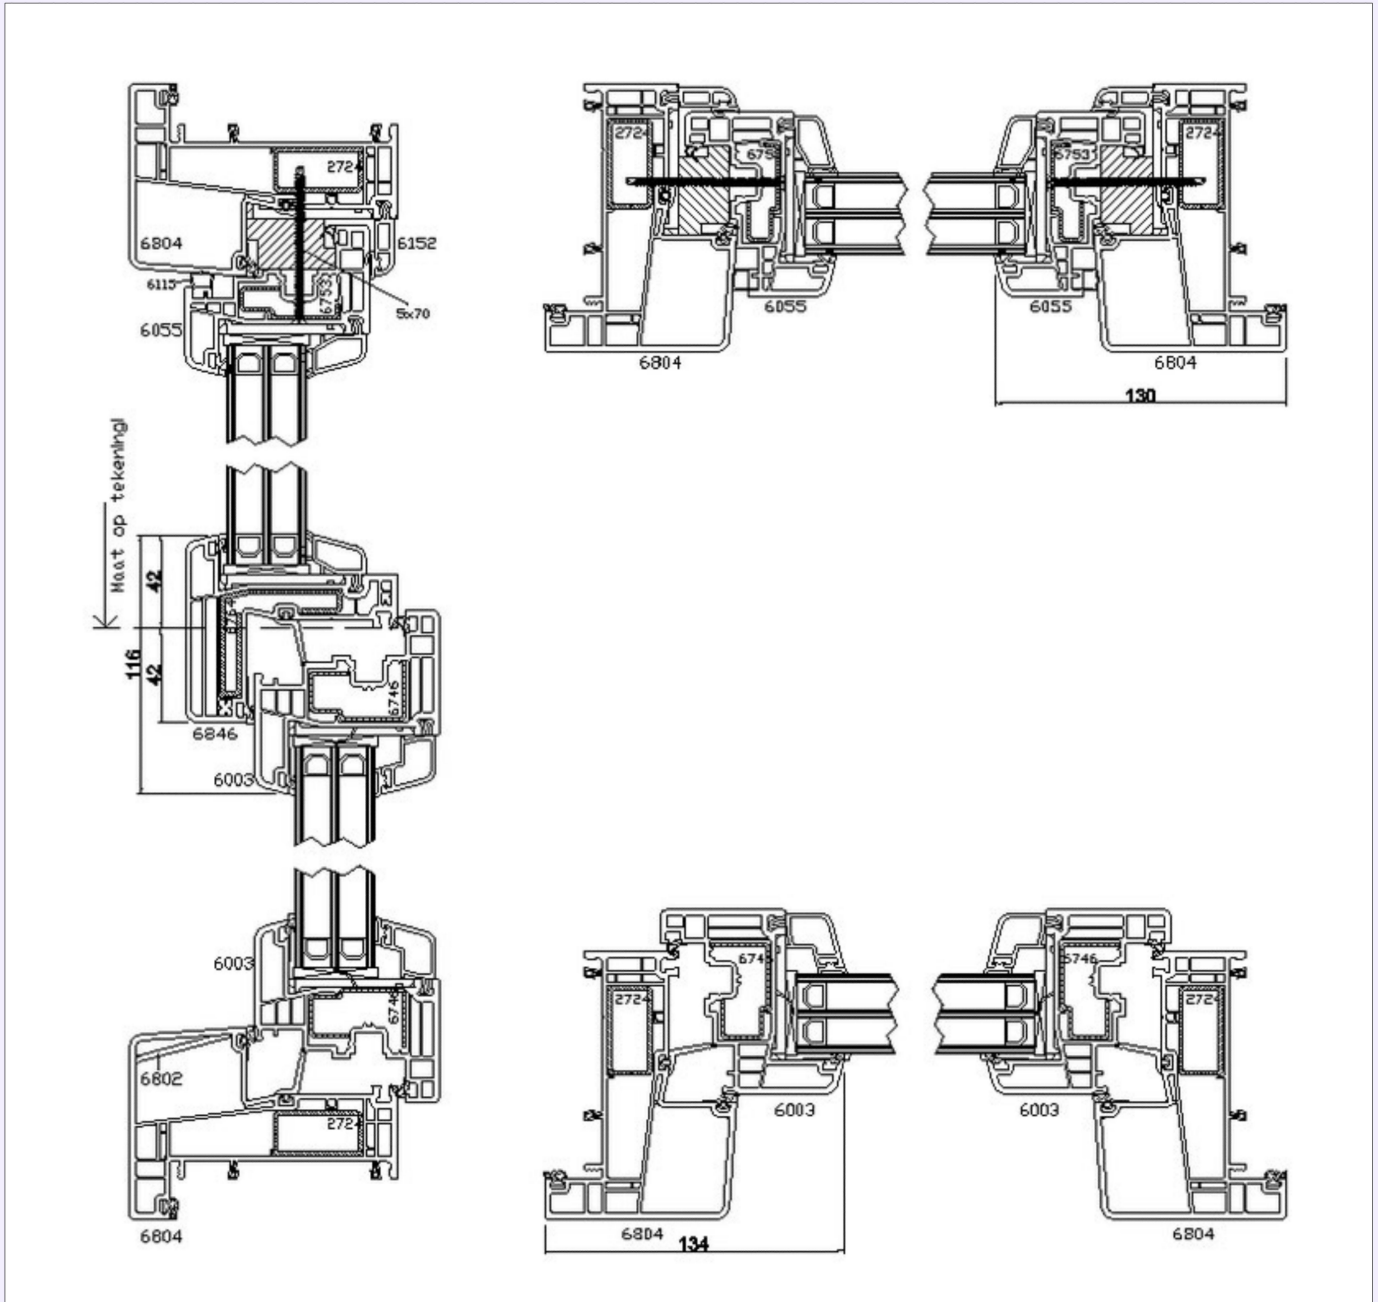

zijstijlen en bovendorpel

Kleurmogelijkheden

- ✓ 2 basiskleuren
- ✓ houtnerffolie
- ✓ acrylcolor
- ✓  folie

tussendorpel aansluiting

onderdorpel NL Plus

onderdorpel NL Kubus

Profiel kenmerken

- ✓ 6 & 5 kamers systeem
- ✓ U-frame waarde tot **1.0** W/m².K
- ✓ Met een middendichting
- ✓ Leverbaar met **dubbel HVL**®

hoekverbinding

ook dubbel HVL

ook op HVL®

Principe doorsnede **T4, T7** serie

imitatie schuifraam

+

De onderdorpel is mogelijk in de T4 of T7 uitvoering

voor meer details van deze serie, zie: www.kufa.nl/ISR