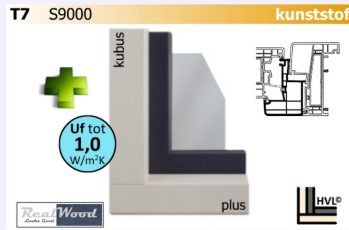

hoekverbinding

ook dubbel HVL

ook op HVL®

Principe doorsnede **T4, T7** serie

imitatie schuifraam

+

De onderdorpel is mogelijk in de T4 of T7 uitvoering

voor meer details van deze serie, zie: www.kufa.nl/ISR