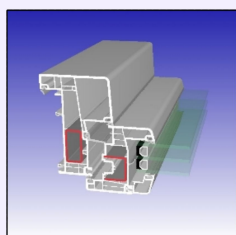

zijstijlen en bovendorpel

Kleurmogelijkheden

- ✓ 2 basiskleuren
- ✓ houtnerffolie
- ✓ acrylcolor
- ✓  folie

tussendorpel aansluiting

onderdorpel NL Plus

onderdorpel NL Kubus

Profiel kenmerken

- ✓ 6 & 5 kamers systeem
- ✓ U-frame waarde tot **1.0** W/m².K
- ✓ Met een middendichting
- ✓ Leverbaar met **dubbel HVL**®

hoekverbinding

ook dubbel HVL

ook op HVL®

Principe doorsnede **T4, T7** serie

imitatie schuifraam

+

De onderdorpel is mogelijk in de T4 of T7 uitvoering

voor meer details van deze serie, zie: www.kufa.nl/ISR