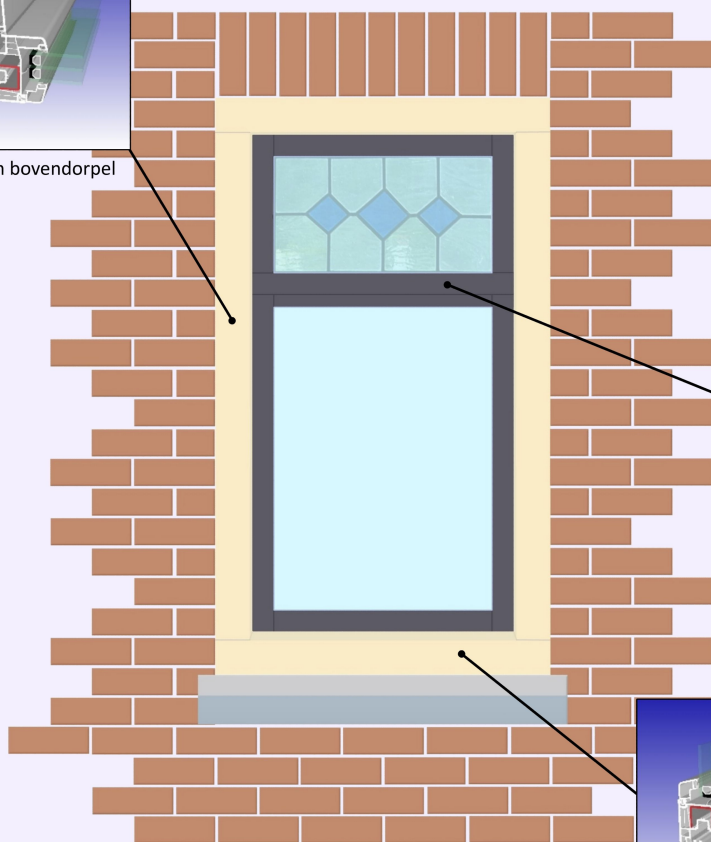

Moderne techniek met een klassieke uitstraling. Samen met het verdiepte NL Kubus profielsysteem, is dit de oplossing voor renovatie van authentieke verticale schuiframen, met de voordelen van kunststof.

zijstijlen en bovendorpel

Kleurmogelijkheden

- ✓ 2 basiskleuren
- ✓ houtnerffolie
- ✓ acrylcolor
- ✓  folie

tussendorpel aansluiting

onderdorpel NL Plus

onderdorpel NL Kubus

Profiel kenmerken

- ✓ 6 & 5 kamers systeem
- ✓ U-frame waarde tot **1.0** W/m².K
- ✓ Met een middendichting
- ✓ Leverbaar met **dubbel HVL**®

hoekverbinding

ook dubbel HVL

ook op HVL®

Principe doorsnede **T4, T7** serie

imitatie schuifraam

+

De onderdorpel is mogelijk in de T4 of T7 uitvoering

voor meer details van deze serie, zie: www.kufa.nl/ISR