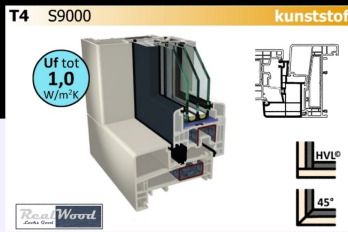

hoekverbinding

ook dubbel HVL

ook op HVL®

Principe doorsnede **T4, T7** serie

imitatie schuifraam

+

De onderdorpel is mogelijk in de T4 of T7 uitvoering

voor meer details van deze serie, zie: www.kufa.nl/ISR